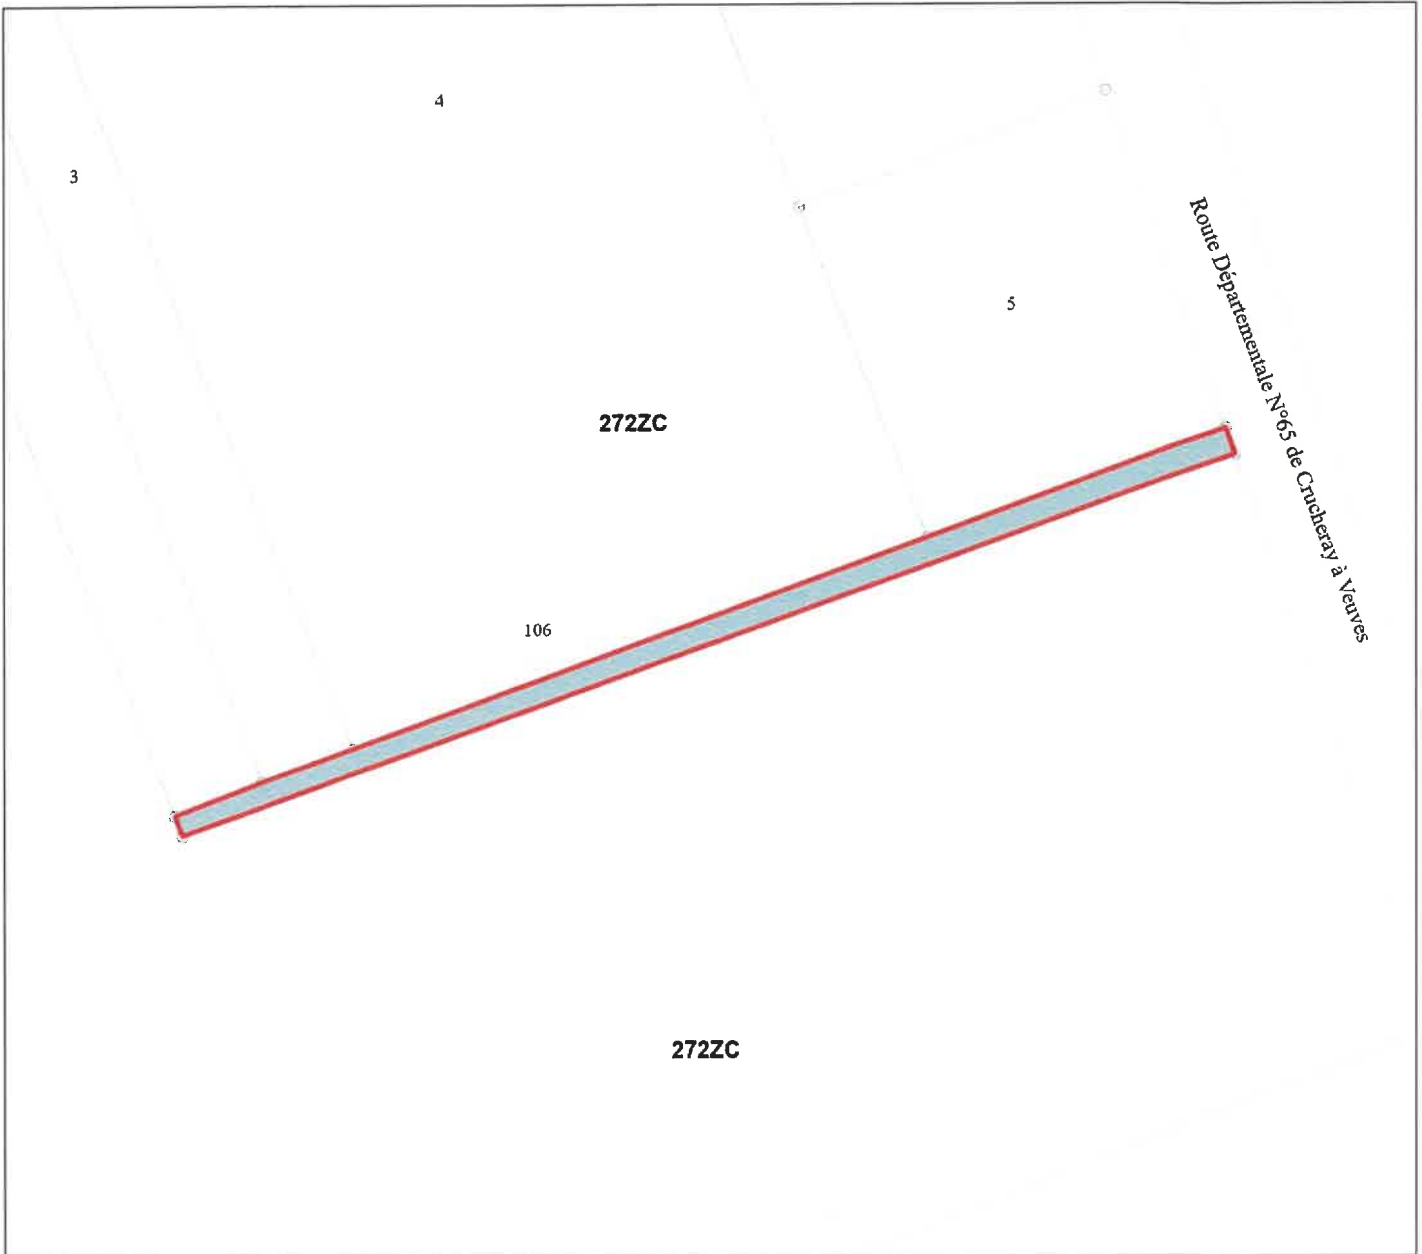

Commune	Contenance	Surface bâtie	Adresse	C. propriétaire
VEUZAIN-SUR-LOIRE (410167)	760 m ²	0 m ²	LE PARC D EN BAS, VEUZAIN-SUR-LOIRE	+00368

Échelle : 1:1100

Propriétaire(s)

COMMUNE DE VEUZAIN SUR LOIRE	Propriétaire	0006 RUE GUSTAVE MARC 41150 VEUZAIN SUR LOIRE
------------------------------	--------------	--

Informations d'urbanisme

Zonage(s)(POS ou PLU)		
A	Zone agricole	100,00%
Information(s)		
Périmètre d'un bien inscrit au patrimoine mondial - UNESCO	Périmètre d'un bien inscrit au patrimoine mondial	100,00%
PM1_PPRI - Perimetre Loire	Autre périmètre, secteur, plan, document, site, projet, espace	100,00%
Exposition au retrait et au gonflement des argiles	Autre périmètre, secteur, plan, document, site, projet, espace	100,00%
Information - Périmètre d'études Loire Aval dans le cadre de la révision en cours	Autre périmètre, secteur, plan, document, site, projet, espace	100,00%
PM1 PPRI - Périmètre Loire aval	Périmètre d'application d'une pièce écrite territorialisée relative aux annexes (liste des annexes, liste des SUP, plan des SUP)	100,00%