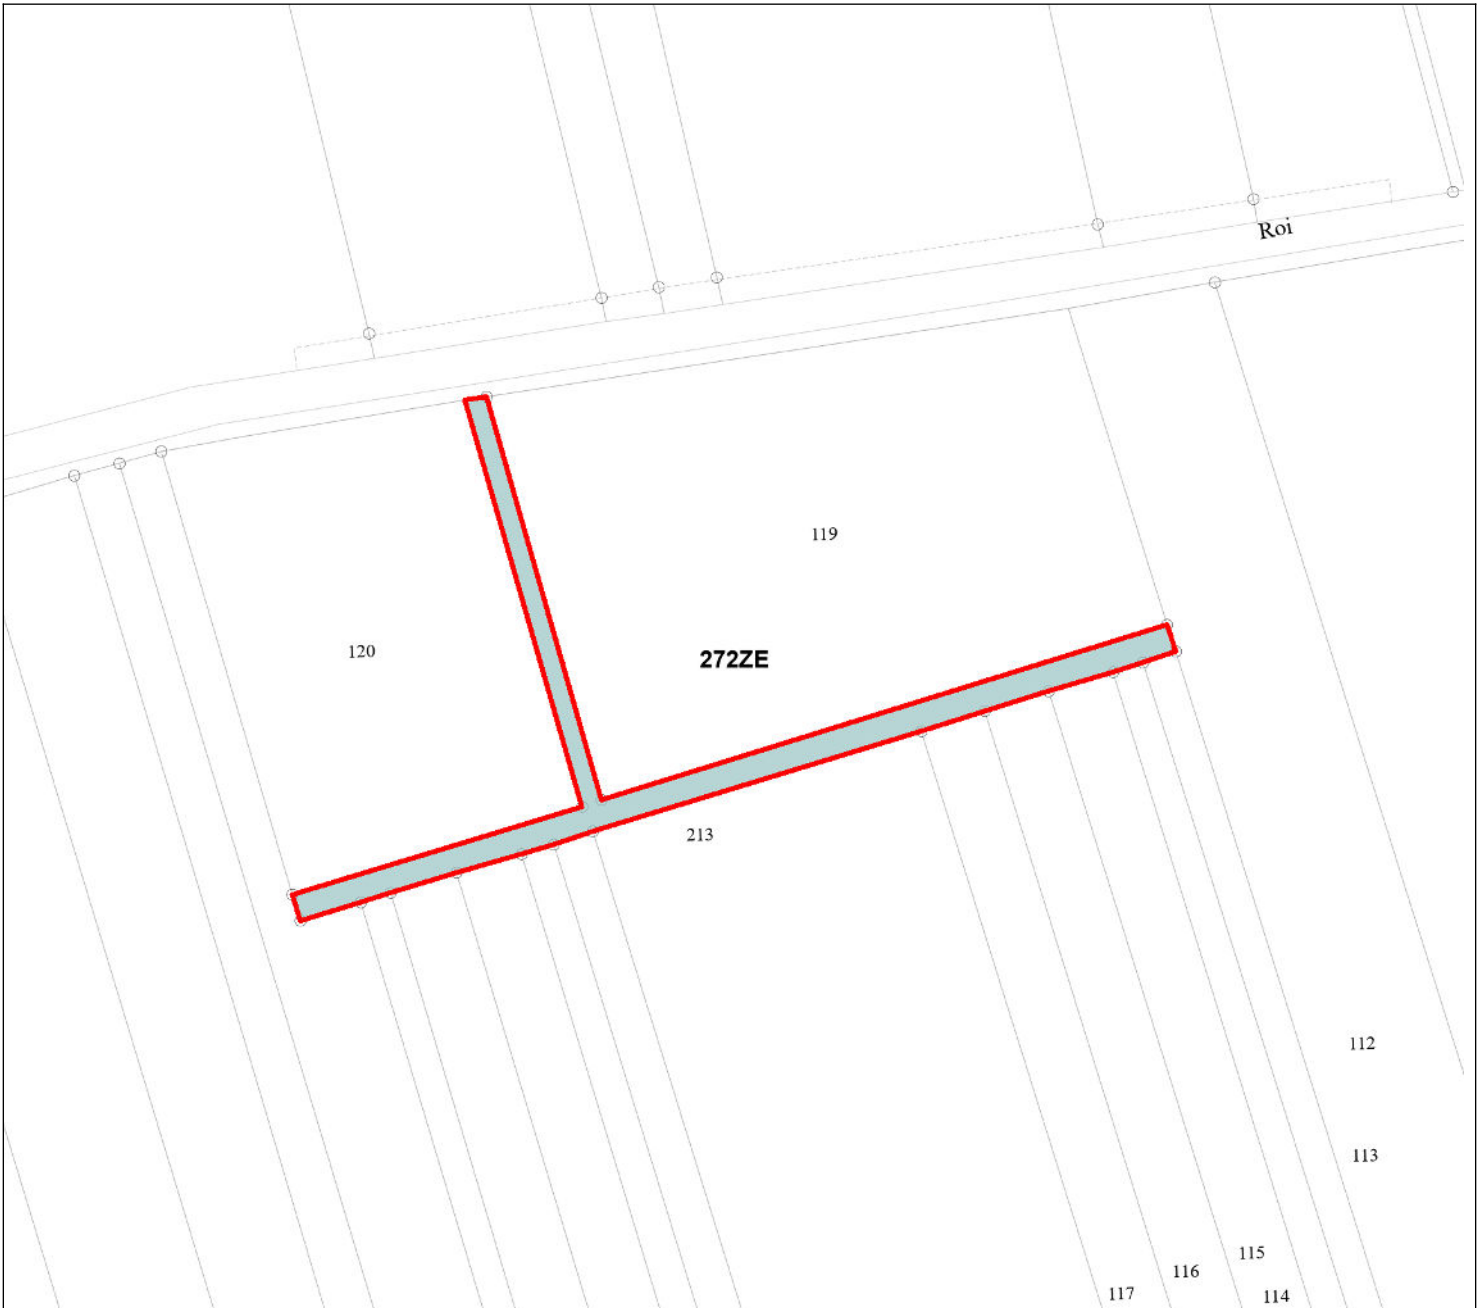

Commune	Contenance	Surface bâtie	Adresse	C. propriétaire
VEUZAIN-SUR-LOIRE (410167)	820 m ²	0 m ²	LES HAUTES COUTURES, VEUZAIN-SUR-LOIRE	+00368

Échelle : 1:1100

Propriétaire(s)

COMMUNE DE VEUZAIN SUR LOIRE	Propriétaire	0006 RUE GUSTAVE MARC 41150 VEUZAIN SUR LOIRE
------------------------------	--------------	--------------------------------------------------

Informations d'urbanisme

Zonage(s)(POS ou PLU)		
A	A	100,00%
Prescription(s)		
07	Boisements à préserver au titre de leur intérêt paysager	2,27%
Information(s)		
40	Périmètre d'un bien inscrit au patrimoine mondial - UNESCO	100,00%
99	Exposition au retrait et au gonflement des argiles	100,00%
97	PM1 PPRI - Périmètre Loire aval	100,00%
99	Information - Périmètre d'études Loire Aval dans le cadre de la révision en cours	100,00%
97	AC2 Chaumont-sur-Loire Perspectives du château (assiette)	100,00%
99	PM1_PPRI - Perimetre Loire	100,00%