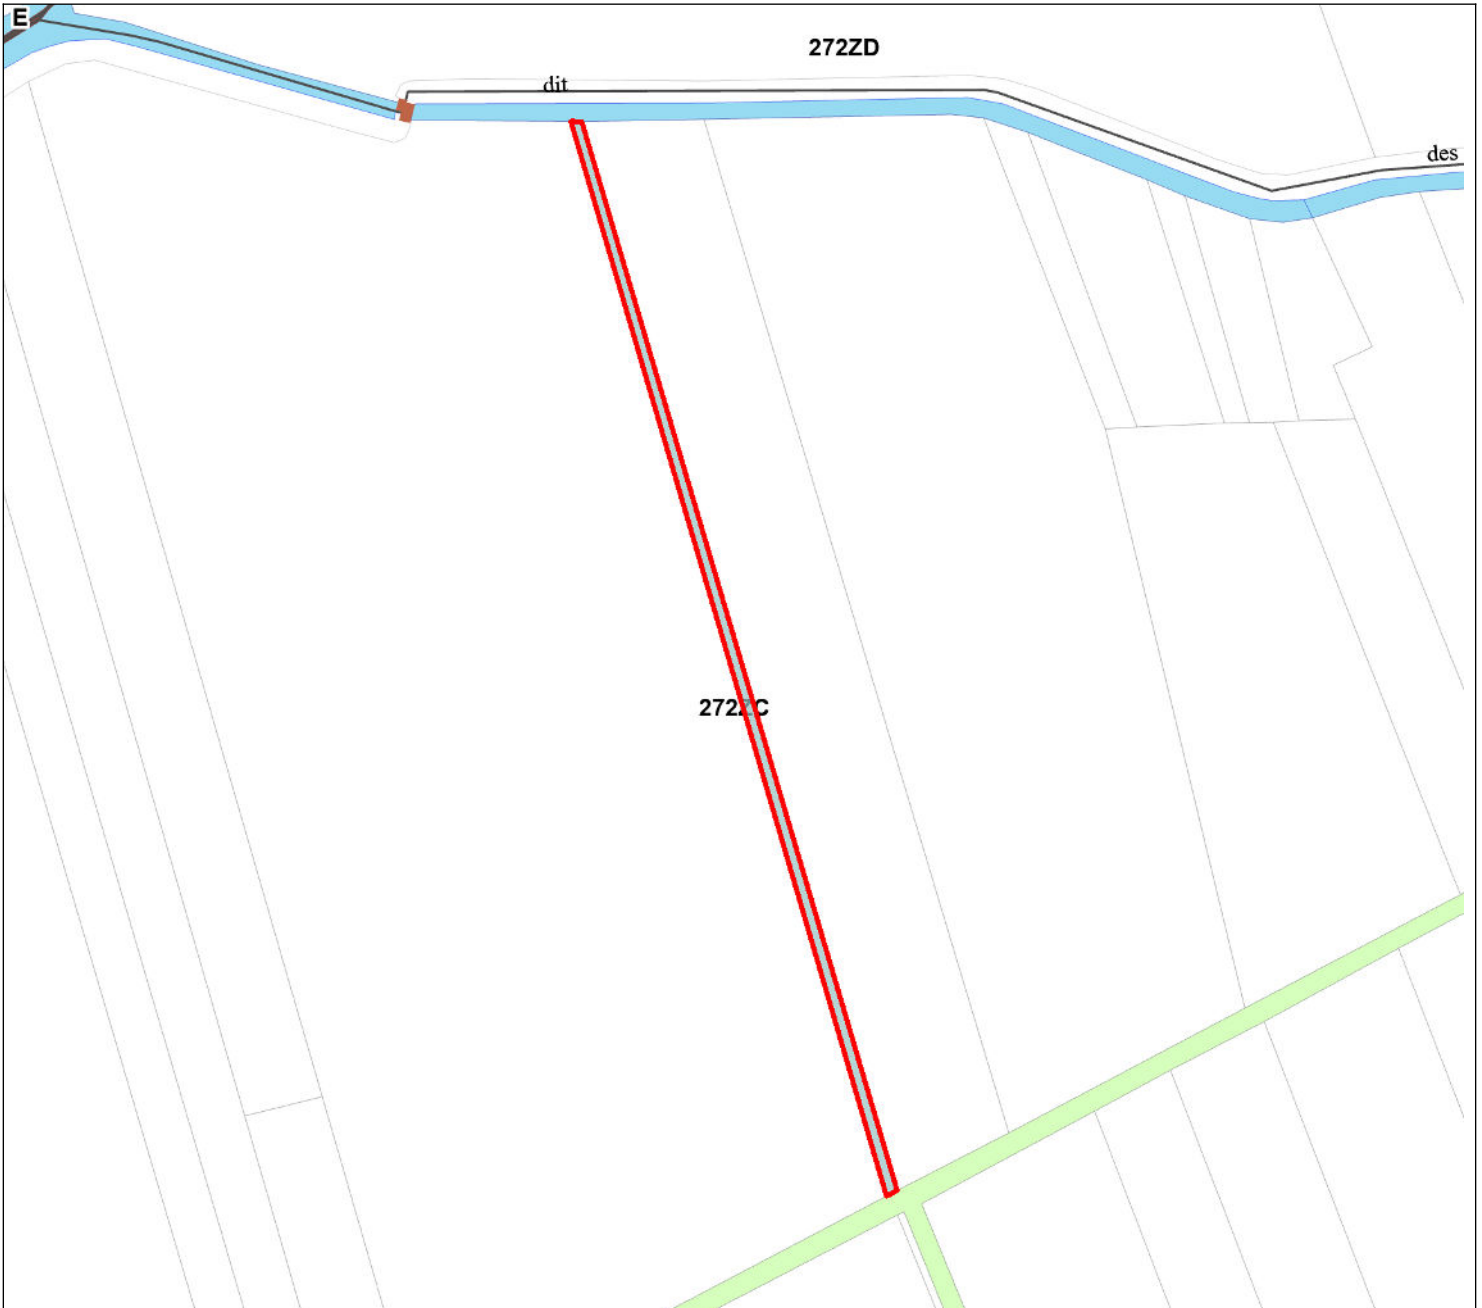

Commune	Contenance	Surface bâtie	Adresse	C. propriétaire
VEUZAIN-SUR-LOIRE (410167)	610 m <sup>2</sup>	0 m <sup>2</sup>	LES PRES BRIAIS, VEUZAIN-SUR-LOIRE	+00368

Échelle : 1:1900

**Propriétaire(s)**

COMMUNE DE VEUZAIN SUR LOIRE

Propriétaire

0006 RUE GUSTAVE MARC 41150  
VEUZAIN SUR LOIRE**Informations d'urbanisme**

Zonage(s)(POS ou PLU)

A

A

100,00%

Information(s)

40

100,00%

97

I4 Ligne La Commanderie - Veuves-Monteaux - Onzain (assiette)

--

97

I4 Ligne La Commanderie Les Vallées (assiette)

--