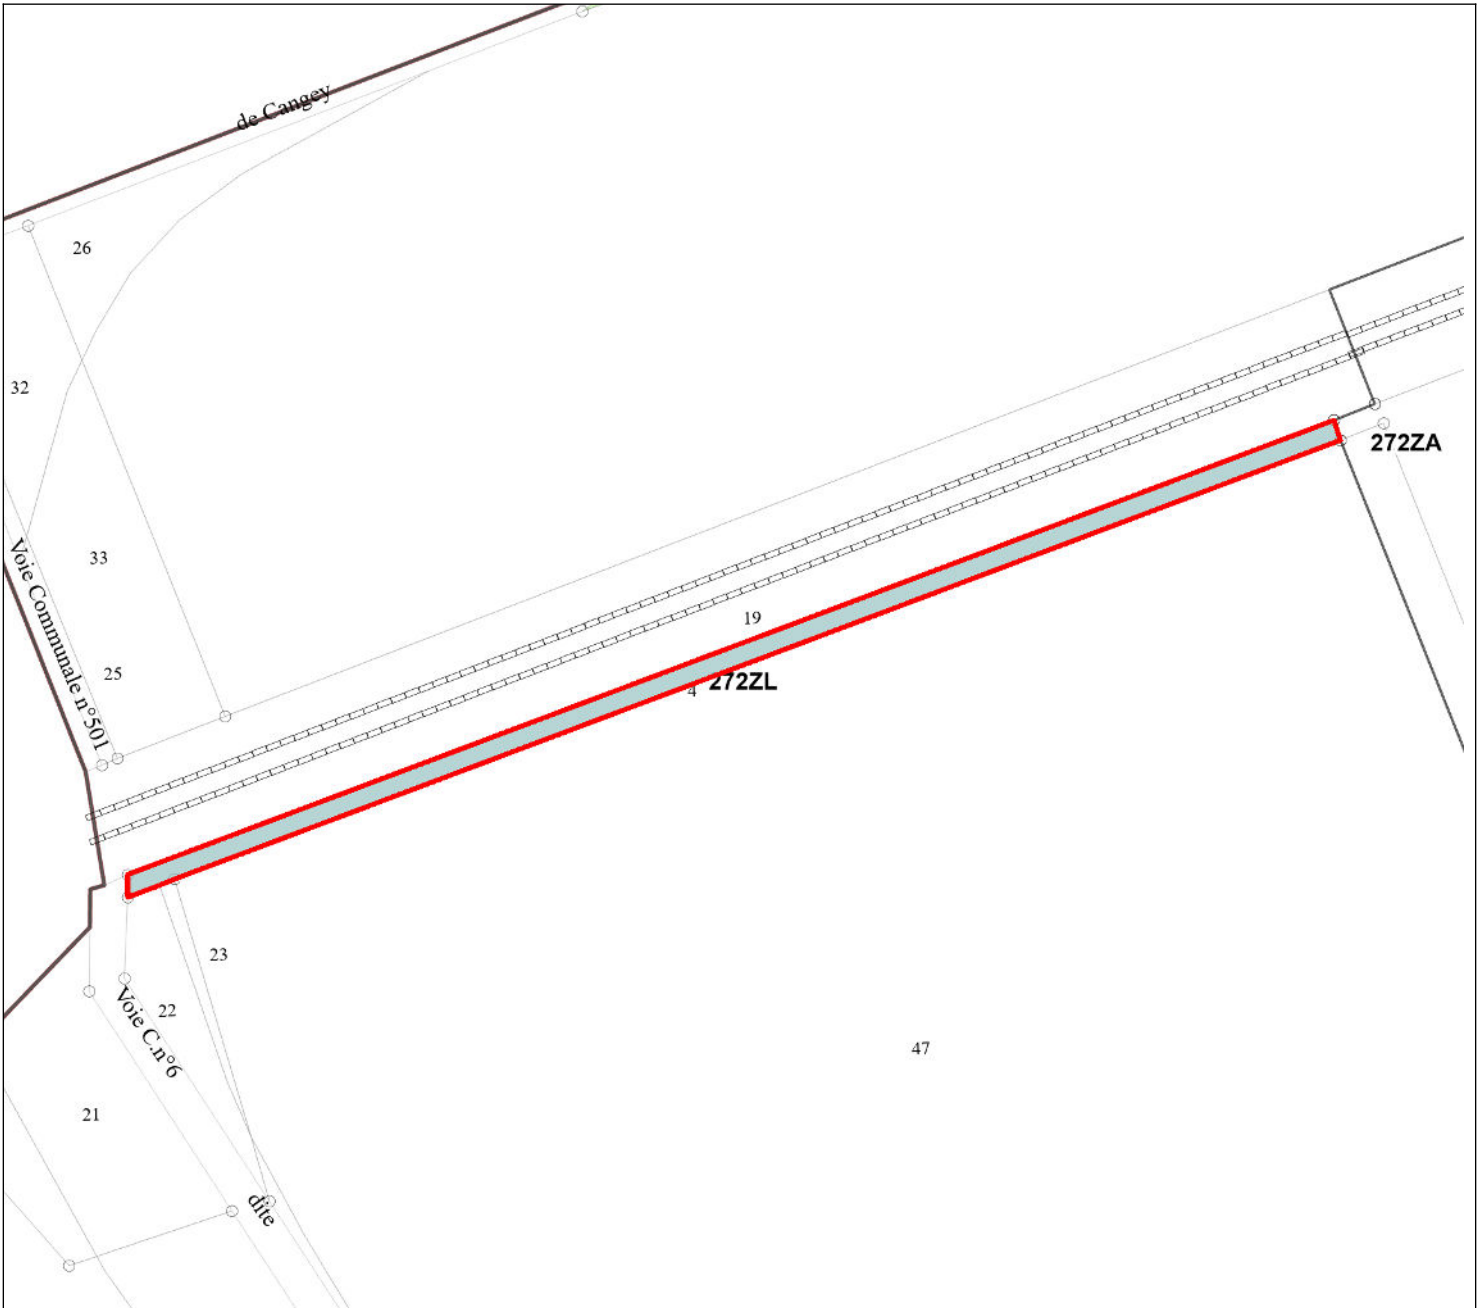

Commune	Contenance	Surface bâtie	Adresse	C. propriétaire
VEUZAIN-SUR-LOIRE (410167)	1020 m ²	0 m ²	LA BAGOURNE, VEUZAIN-SUR-LOIRE	+00368

Échelle : 1:1400

Propriétaire(s)

COMMUNE DE VEUZAIN SUR LOIRE	Propriétaire	0006 RUE GUSTAVE MARC 41150 VEUZAIN SUR LOIRE
------------------------------	--------------	--

Informations d'urbanisme

Zonage(s)(POS ou PLU)		
A	A	100,00%
Information(s)		
40	Périmètre d'un bien inscrit au patrimoine mondial - UNESCO	100,00%
99	Exposition au retrait et au gonflement des argiles	100,00%
97	PM1 PPRI - Périmètre Loire aval	100,00%
99	Information - Périmètre d'études Loire Aval dans le cadre de la révision en cours	100,00%
99	PM1_PPRI - Perimetre Loire	100,00%