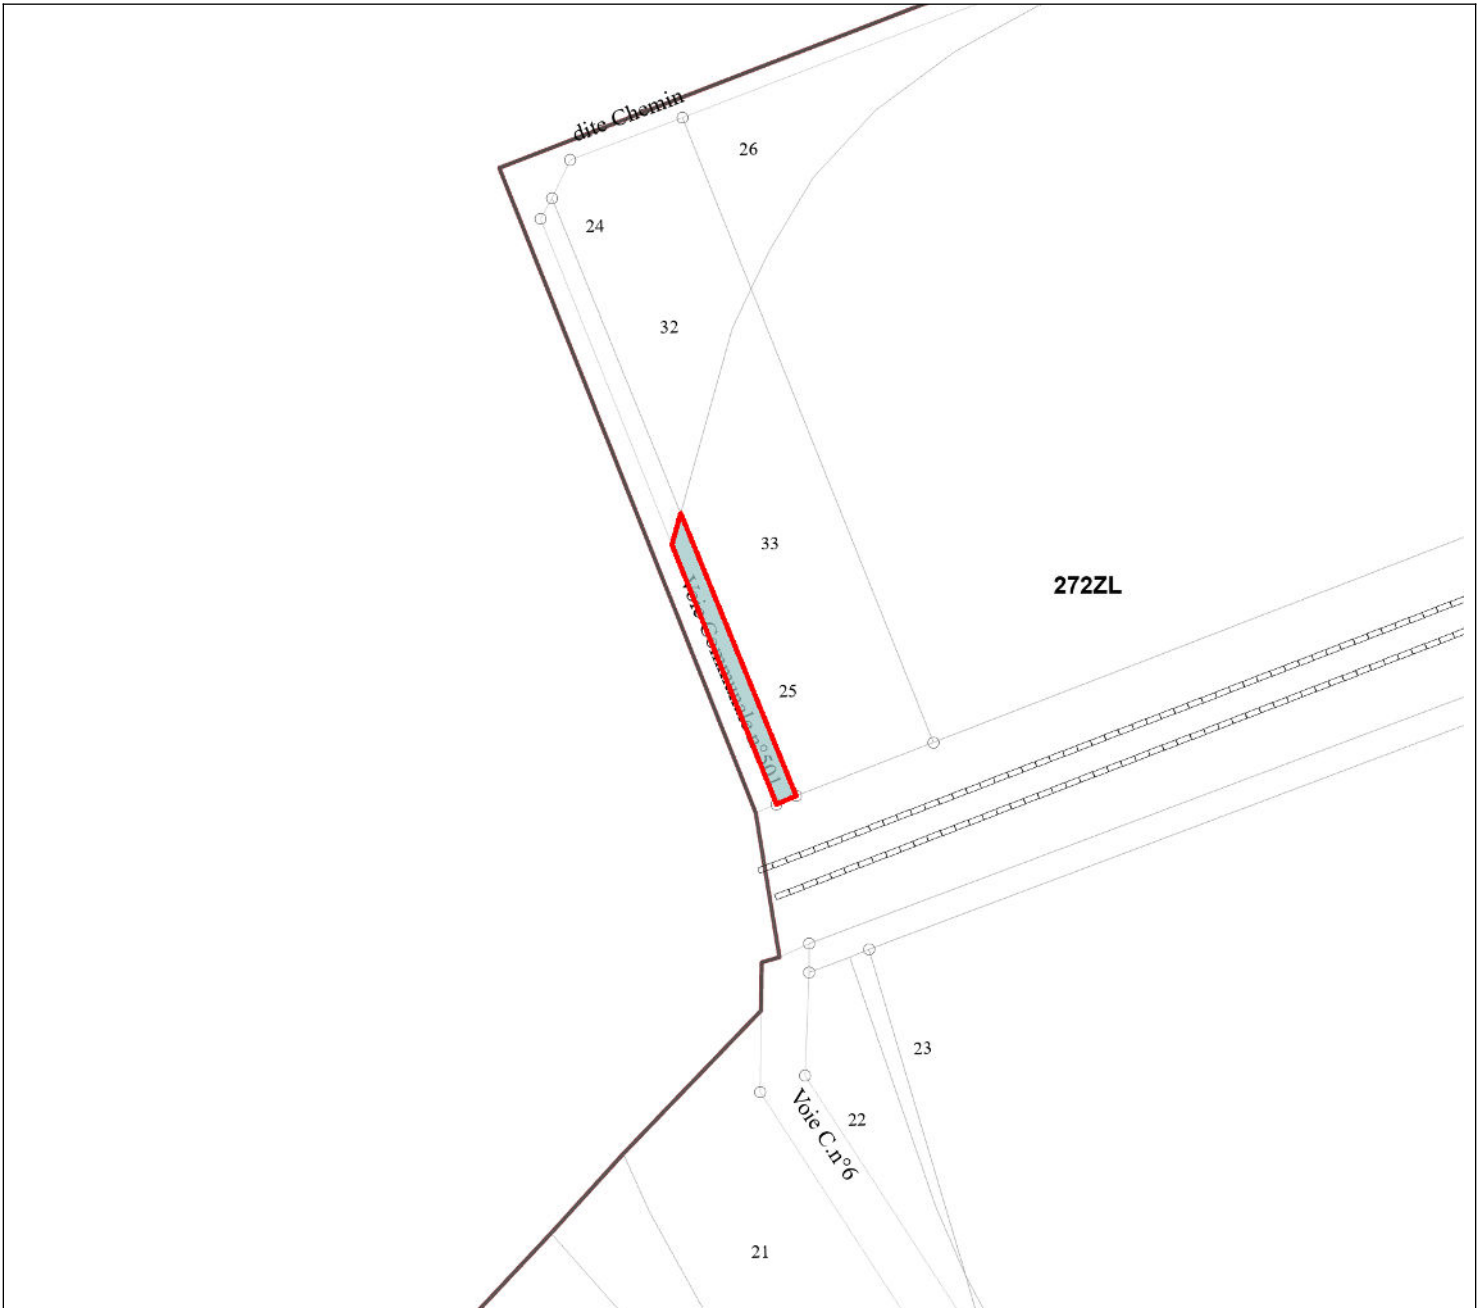

Commune	Contenance	Surface bâtie	Adresse	C. propriétaire
VEUZAIN-SUR-LOIRE (410167)	133 m ²	0 m ²	LES ROCHERES, VEUZAIN-SUR-LOIRE	+00368

Échelle : 1:1100

Propriétaire(s)

COMMUNE DE VEUZAIN SUR LOIRE	Propriétaire	0006 RUE GUSTAVE MARC 41150 VEUZAIN SUR LOIRE
------------------------------	--------------	--

Informations d'urbanisme

Zonage(s)(POS ou PLU)		
A	A	100,00%
Information(s)		
40	Périmètre d'un bien inscrit au patrimoine mondial - UNESCO	100,00%
97	PM1 PPRI - Périmètre Loire aval	100,00%
99	Information - Périmètre d'études Loire Aval dans le cadre de la révision en cours	100,00%
99	PM1_PPRI - Perimetre Loire	100,00%
99	Exposition au retrait et au gonflement des argiles	59,19%