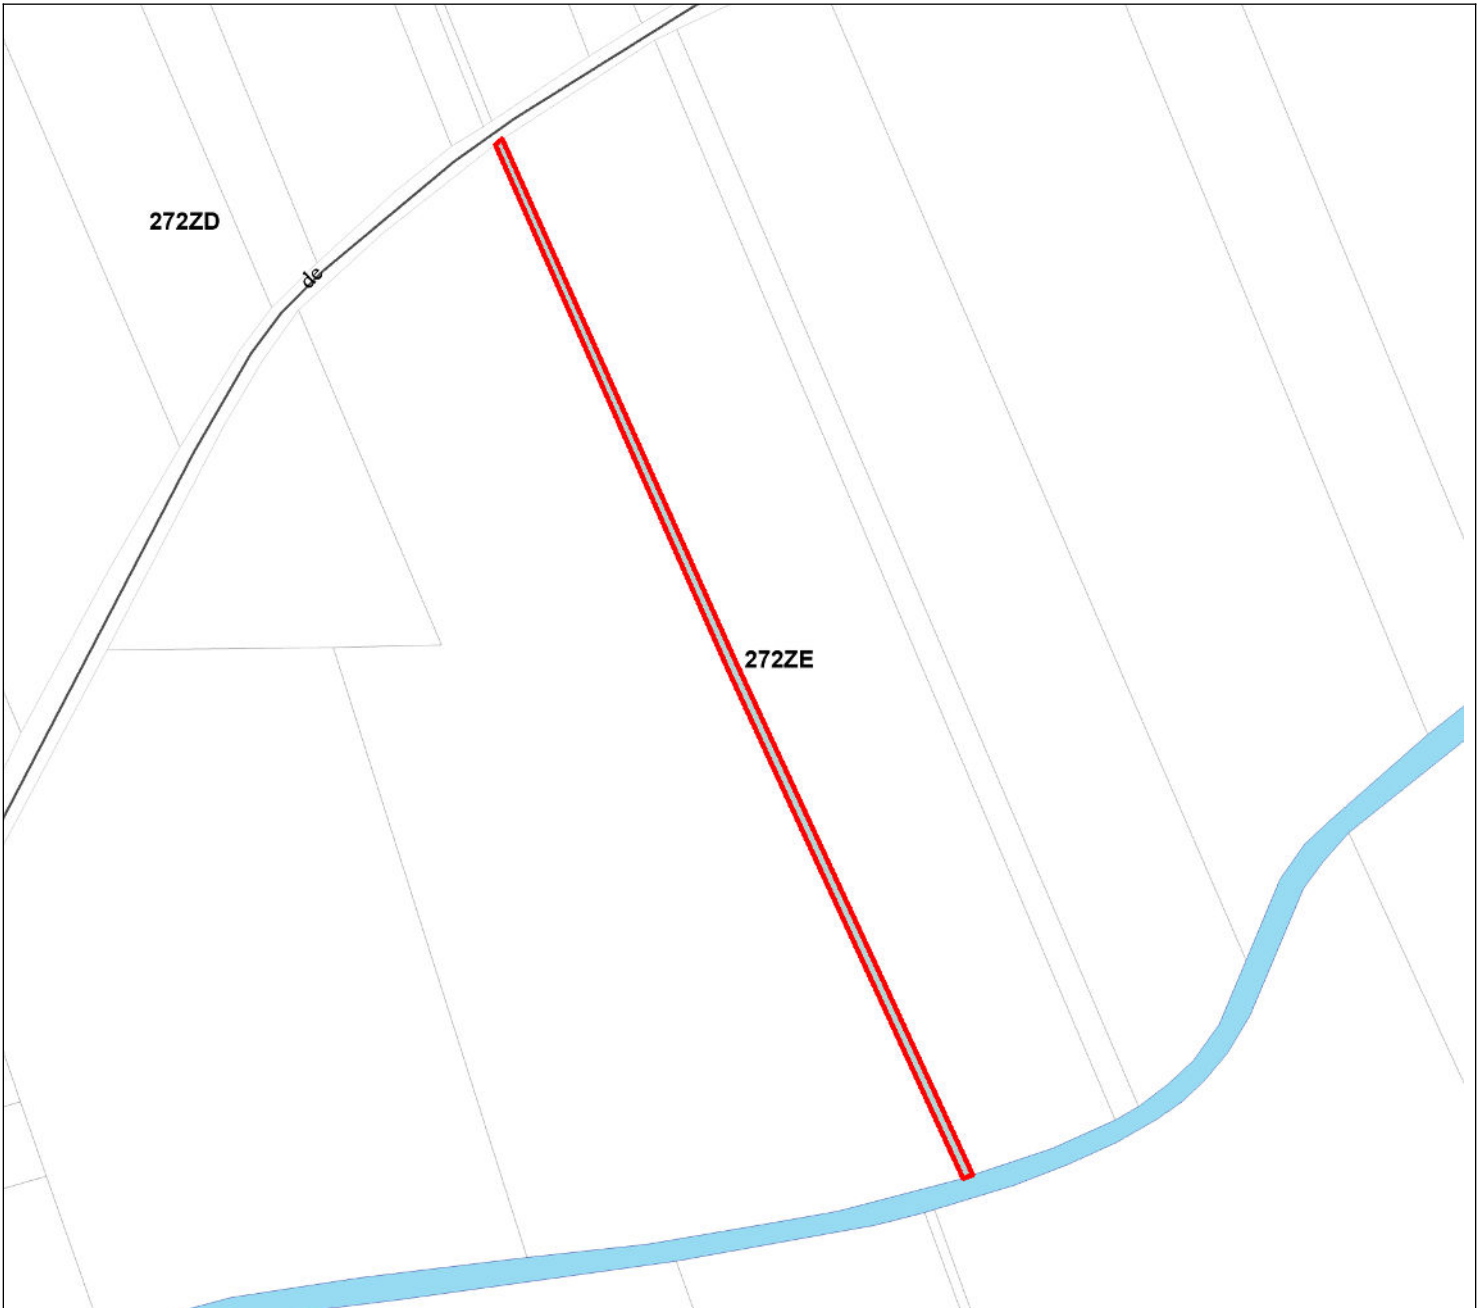

Commune	Contenance	Surface bâtie	Adresse	C. propriétaire
VEUZAIN-SUR-LOIRE (410167)	580 m ²	0 m ²	LES ILES, VEUZAIN-SUR-LOIRE	+00368

Échelle : 1:1800

Propriétaire(s)

COMMUNE DE VEUZAIN SUR LOIRE	Propriétaire	0006 RUE GUSTAVE MARC 41150 VEUZAIN SUR LOIRE
------------------------------	--------------	--

Informations d'urbanisme

Zonage(s)(POS ou PLU)		
N	Nv	100,00%
Information(s)		
40	Périmètre d'un bien inscrit au patrimoine mondial - UNESCO	100,00%
99	Exposition au retrait et au gonflement des argiles	100,00%
97	PM1 PPRI - Périmètre Loire aval	100,00%
99	Information - Périmètre d'études Loire Aval dans le cadre de la révision en cours	100,00%
97	AC2 Chaumont-sur-Loire Perspectives du château (assiette)	100,00%
99	PM1_PPRI - Perimetre Loire	100,00%