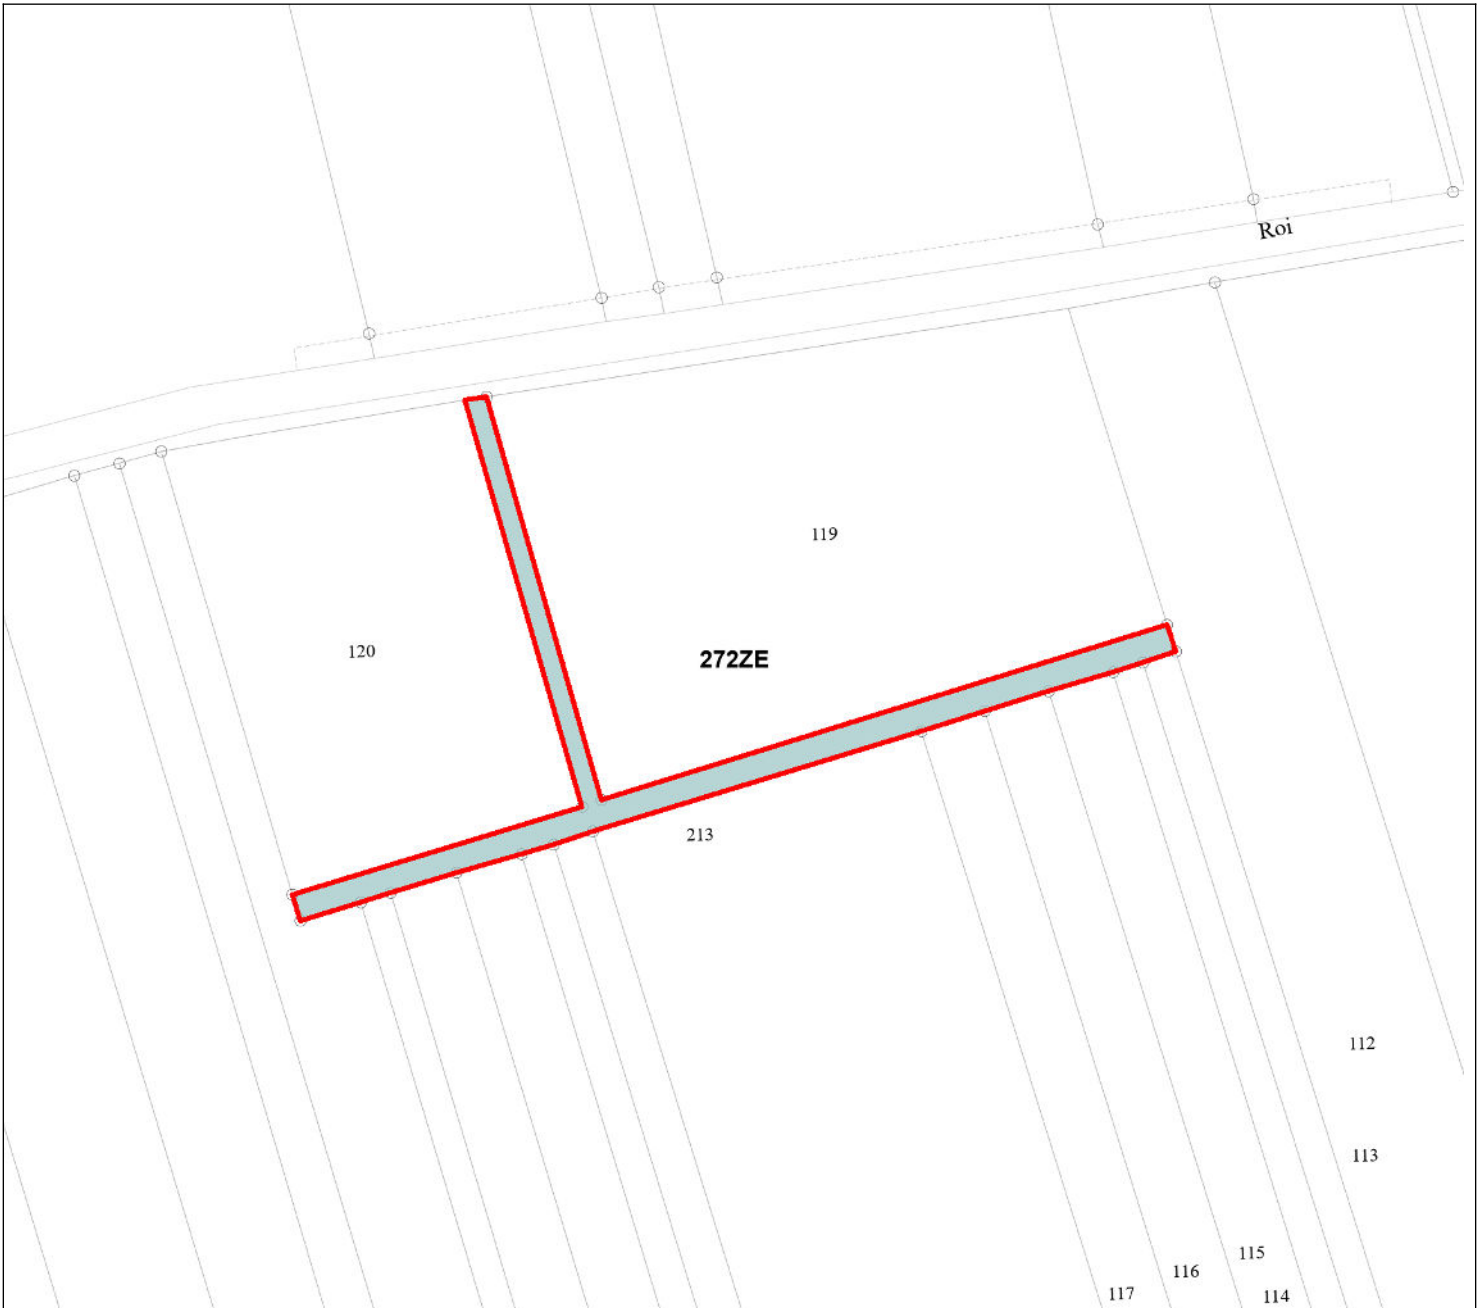

Commune	Contenance	Surface bâtie	Adresse	C. propriétaire
VEUZAIN-SUR-LOIRE (410167)	820 m ²	0 m ²	LES HAUTES COUTURES, VEUZAIN-SUR-LOIRE	+00368

Échelle : 1:1100

Propriétaire(s)

COMMUNE DE VEUZAIN SUR LOIRE

Propriétaire

0006 RUE GUSTAVE MARC 41150
VEUZAIN SUR LOIRE**Informations d'urbanisme**

Zonage(s)(POS ou PLU)

A

A

100,00%

Prescription(s)

07