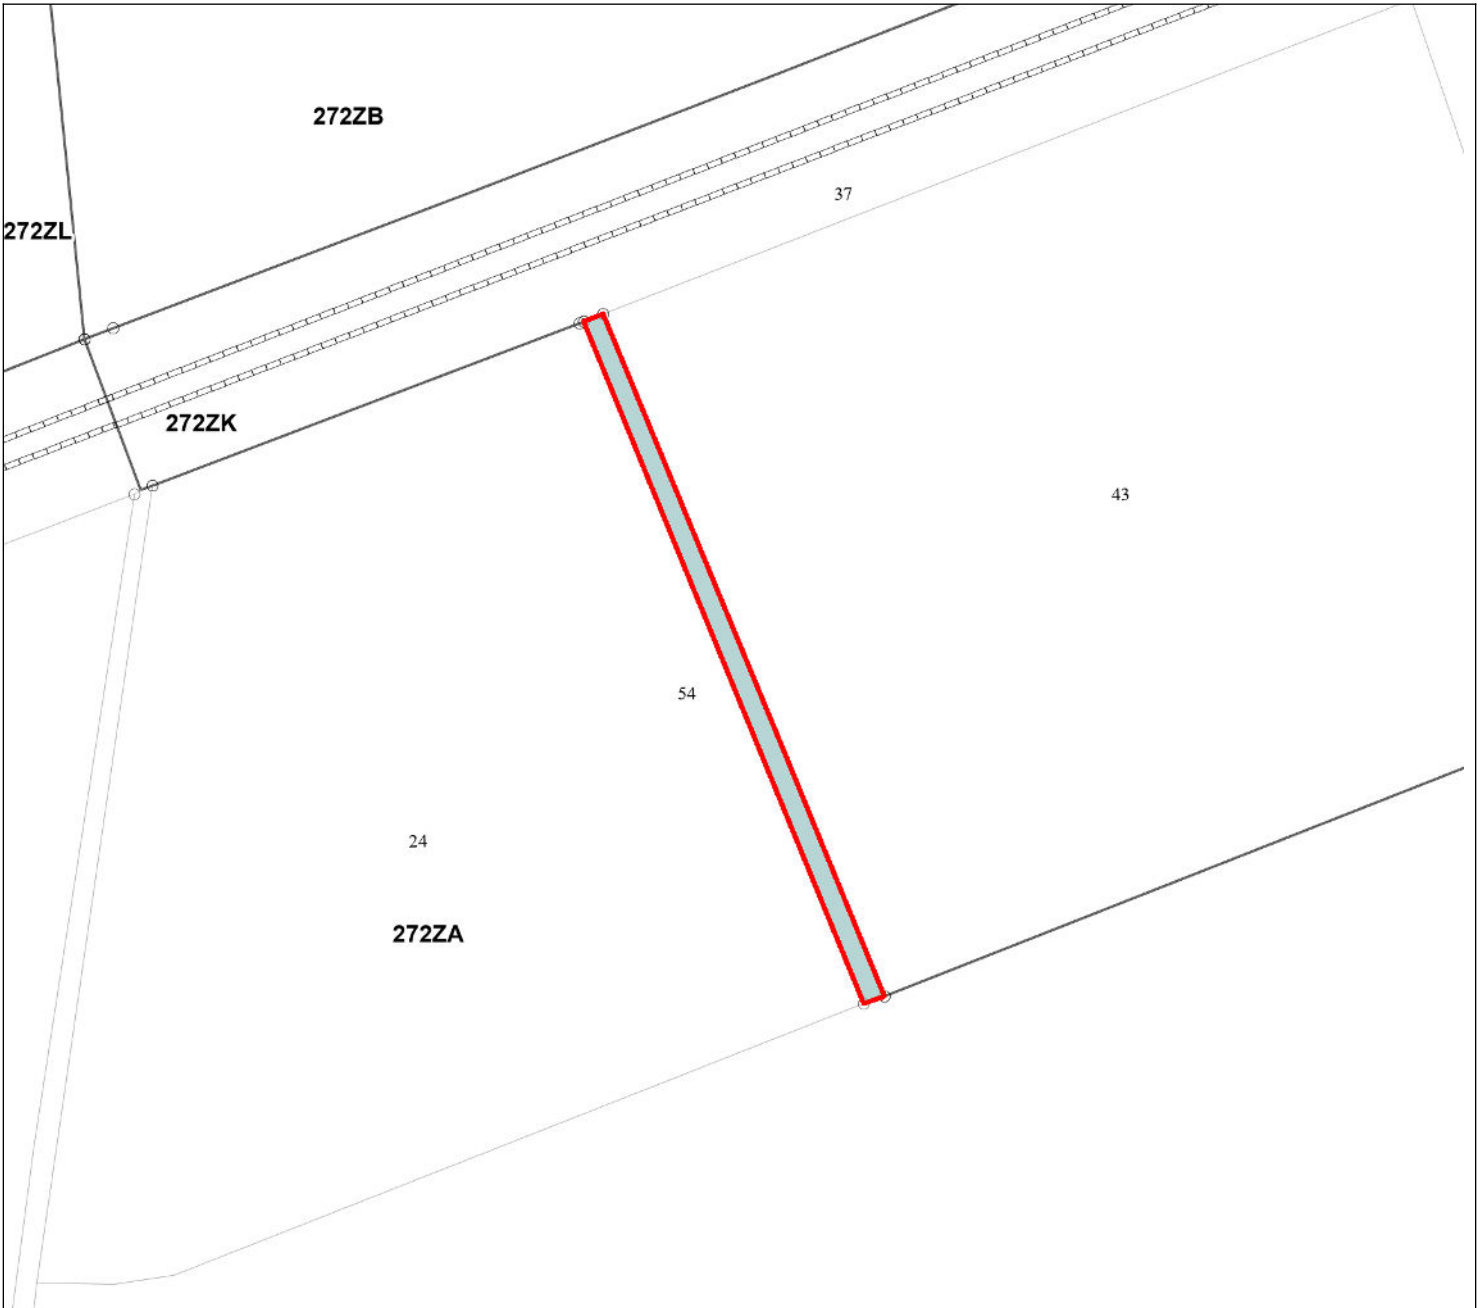

Commune	Contenance	Surface bâtie	Adresse	C. propriétaire
VEUZAIN-SUR-LOIRE (410167)	440 m ²	0 m ²	LA PIECE DE MONCEY, VEUZAIN-SUR-LOIRE	+00368

Échelle : 1:1100

Propriétaire(s)

COMMUNE DE VEUZAIN SUR LOIRE	Propriétaire	0006 RUE GUSTAVE MARC 41150 VEUZAIN SUR LOIRE
------------------------------	--------------	--

Informations d'urbanisme

Zonage(s)(POS ou PLU)		
A	A	100,00%
Information(s)		
40	Périmètre d'un bien inscrit au patrimoine mondial - UNESCO	100,00%
99	Exposition au retrait et au gonflement des argiles	100,00%
97	PM1 PPRI - Périmètre Loire aval	100,00%
99	Information - Périmètre d'études Loire Aval dans le cadre de la révision en cours	100,00%
99	PM1_PPRI - Perimetre Loire	100,00%